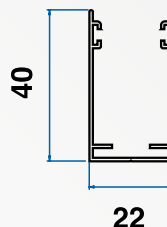

Angolari in ferro (per magnete)

Calamita al neodimio

Ingombri, opzioni e caratteristiche tecniche

Genius
46 millimetri

Cassonetto
con tubo, rete
barra maniglia
e contrappeso

LARGH. MIN / MAX (cm)	ALTEZZA MIN / MAX (cm)	SPAZZOL. ANTIVENTO
70 / 180	50 / 280	opzionale

Guida 40x22

NOTE: Disponibili su richiesta le opzioni "doppio comando" (stesso lato della catena interna), di serie "molla di richiamo".
Al momento dell'ordine indicare il lato del comando a catena (visto dall'interno).
Per disponibilità tessuti alternativi (filtranti-oscuranti) consulta il catalogo generale.

Kitty/G

Cassonetto
con tubo, rete
barra maniglia
e contrappeso

LARGH. MIN / MAX (cm)	ALTEZZA MIN / MAX (cm)	SPAZZOL. ANTIVENTO
70 / 180	50 / 260	opzionale

Guida 40x22

NOTE: Disponibili su richiesta le opzioni "doppio comando" (stesso lato della catena interna), di serie "molla di richiamo".
Al momento dell'ordine indicare il lato del comando a catena (visto dall'interno).
Per disponibilità tessuti alternativi (filtranti-oscuranti) consulta il catalogo generale.