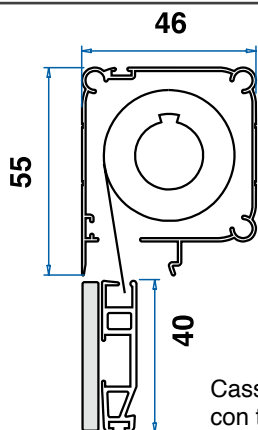

Angolari in ferro (per magnete)

Calamita al neodimio

Ingombri, opzioni e caratteristiche tecniche

Genius
46 millimetri

Cassonetto
con tubo, rete
barra maniglia
e contrappeso

LARGH. MIN / MAX (cm)	ALTEZZA MIN / MAX (cm)	SPAZZOL. ANTIVENTO
70 / 180	50 / 280	opzionale

Guida 40x22

NOTE: Disponibili su richiesta le opzioni "doppio comando" (stesso lato della catena interna), di serie "molla di richiamo".
Al momento dell'ordine indicare il lato del comando a catena (visto dall'interno).
Per disponibilità tessuti alternativi (filtranti-oscuranti) consulta il catalogo generale.

Kitty/G

Cassonetto
con tubo, rete
barra maniglia
e contrappeso

LARGH. MIN / MAX (cm)	ALTEZZA MIN / MAX (cm)	SPAZZOL. ANTIVENTO
70 / 180	50 / 260	opzionale

Guida 40x22

NOTE: Disponibili su richiesta le opzioni "doppio comando" (stesso lato della catena interna), di serie "molla di richiamo".
Al momento dell'ordine indicare il lato del comando a catena (visto dall'interno).
Per disponibilità tessuti alternativi (filtranti-oscuranti) consulta il catalogo generale.