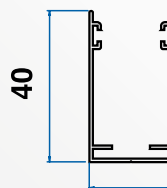

Angolari in ferro (per magnete)

Calamita al neodimio

Ingombri, opzioni e caratteristiche tecniche

Genius
46 millimetri

Cassonetto
con tubo, rete
barra maniglia
e contrappeso

LARGH. MIN / MAX (cm)	ALTEZZA MIN / MAX (cm)	SPAZZOL. ANTIVENTO
70 / 180	50 / 280	opzionale

Guida 40x22

NOTE: Disponibili su richiesta le opzioni "doppio comando" (stesso lato della catena interna), di serie "molla di richiamo".
Al momento dell'ordine indicare il lato del comando a catena (visto dall'interno).
Per disponibilità tessuti alternativi (filtranti-oscuranti) consulta il catalogo generale.

Kitty/G

Cassonetto
con tubo, rete
barra maniglia
e contrappeso

LARGH. MIN / MAX (cm)	ALTEZZA MIN / MAX (cm)	SPAZZOL. ANTIVENTO
70 / 180	50 / 260	opzionale

Guida 40x22

NOTE: Disponibili su richiesta le opzioni "doppio comando" (stesso lato della catena interna), di serie "molla di richiamo".
Al momento dell'ordine indicare il lato del comando a catena (visto dall'interno).
Per disponibilità tessuti alternativi (filtranti-oscuranti) consulta il catalogo generale.