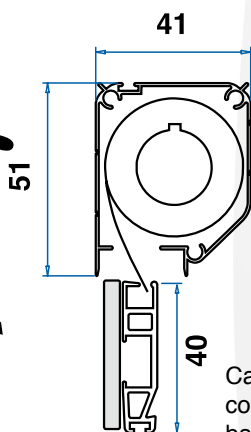

Angolari in ferro (per magnete)

Calamita al neodimio

Ingombri, opzioni e caratteristiche tecniche

Genius
46 millimetri

Cassonetto
con tubo, rete
barra maniglia
e contrappeso

LARGH. MIN / MAX (cm)	ALTEZZA MIN / MAX (cm)	SPAZZOL. ANTIVENTO
70 / 180	50 / 280	opzionale

Guida 40x22

NOTE: Disponibili su richiesta le opzioni "doppio comando" (stesso lato della catena interna), di serie "molla di richiamo".
Al momento dell'ordine indicare il lato del comando a catena (visto dall'interno).
Per disponibilità tessuti alternativi (filtranti-oscuranti) consulta il catalogo generale.

Kitty/G

Cassonetto
con tubo, rete
barra maniglia
e contrappeso

LARGH. MIN / MAX (cm)	ALTEZZA MIN / MAX (cm)	SPAZZOL. ANTIVENTO
70 / 180	50 / 260	opzionale

Guida 40x22

NOTE: Disponibili su richiesta le opzioni "doppio comando" (stesso lato della catena interna), di serie "molla di richiamo".
Al momento dell'ordine indicare il lato del comando a catena (visto dall'interno).
Per disponibilità tessuti alternativi (filtranti-oscuranti) consulta il catalogo generale.