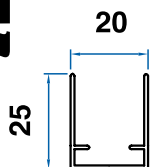

# Ingombri, opzioni e caratteristiche tecniche

**Multi-net**  
SUPERANZARIERA SCORREVOLE

14  
Profilo portarete

LARGH. MIN / MAX (cm)	ALTEZZA MIN / MAX (cm)	RETE IN ALLUMINIO
2 ante - 100 / 300	2 ante - 50 / 300	opzionale
3 ante - 150 / 450	3 ante - 50 / 300	
4 ante - 200 / 600	4 ante - 50 / 300	
saliscendi - 40 / 150	saliscendi - 50 / 200	
fissa - nessun vincolo	fissa - nessun vincolo	

Profilo di cornice

Profilo guida alto due vie

Profilo guida basso due vie

Traverso

Profilo guida basso tre vie

Profilo guida alto tre vie

NOTA: Per altezze inferiori a 170 cm non è necessario l'utilizzo del traverso di rinforzo.

## Schemi di apertura - Vista dall'interno

1 C

2 D

2 S

3 D

3 S

3 C

4 C