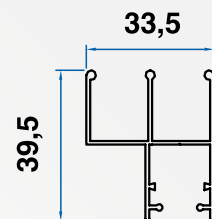

# Ingombri, opzioni e caratteristiche tecniche

**Multi-net**  
SUPERANZARIERA SCORREVOLE

14  
Profilo portarete

LARGH. MIN / MAX (cm)	ALTEZZA MIN / MAX (cm)	RETE IN ALLUMINIO
2 ante - 100 / 300	2 ante - 50 / 300	opzionale
3 ante - 150 / 450	3 ante - 50 / 300	
4 ante - 200 / 600	4 ante - 50 / 300	
saliscendi - 40 / 150	saliscendi - 50 / 200	
fissa - nessun vincolo	fissa - nessun vincolo	

Profilo di cornice

Profilo guida alto due vie

Profilo guida basso due vie

Traverso

Profilo guida basso tre vie

Profilo guida alto tre vie

NOTA: Per altezze inferiori a 170 cm non è necessario l'utilizzo del traverso di rinforzo.

## Schemi di apertura - Vista dall'interno

1 C

2 D

2 S

3 D

3 S

3 C

4 C