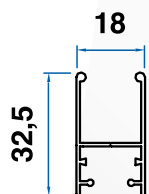

# Ingombri, opzioni e caratteristiche tecniche

**Multi-net**  
SUPERANZARIERA SCORREVOLE

14  
Profilo portarete

LARGH. MIN / MAX (cm)	ALTEZZA MIN / MAX (cm)	RETE IN ALLUMINIO
2 ante - 100 / 300	2 ante - 50 / 300	opzionale
3 ante - 150 / 450	3 ante - 50 / 300	
4 ante - 200 / 600	4 ante - 50 / 300	
saliscendi - 40 / 150	saliscendi - 50 / 200	
fissa - nessun vincolo	fissa - nessun vincolo	

Profilo di cornice

Profilo guida alto due vie

Profilo guida basso due vie

Traverso

Profilo guida basso tre vie

Profilo guida alto tre vie

NOTA: Per altezze inferiori a 170 cm non è necessario l'utilizzo del traverso di rinforzo.

## Schemi di apertura - Vista dall'interno

1 C

2 D

2 S

3 D

3 S

3 C

4 C